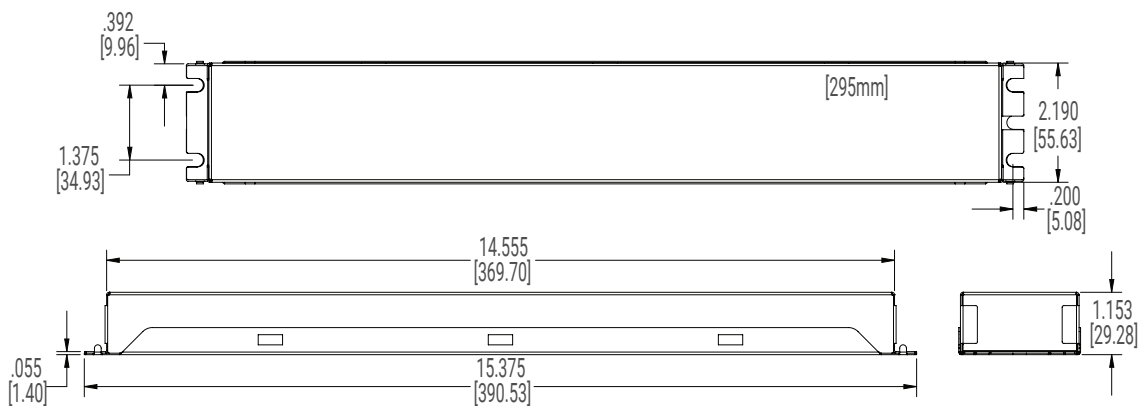

- EBPLED7W
- EBPLED14W

Serie	Watts	Respaldo
EBPLED= Batería de emergencia para iluminación LED	7W= 7 Watts de consumo	= 90 minutos
	14W= 14 Watts de consumo	= 90 minutos

Dimensiones

T20 Certified to California Title 20 Appliance Database