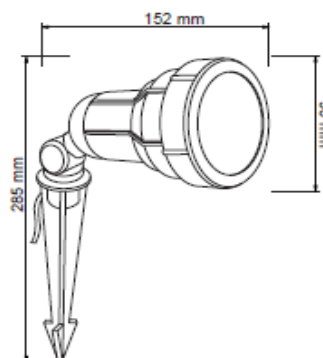

FICHA TÉCNICA

LUMINARIO DE EXTERIOR

Tecno Lite
LA LUZ ES TUYA

H-715/N

CARACTERÍSTICAS

Modelo (s)	H-715/N
Nombre (s)	Bilar
Aplicación	Reflector sin lámpara
Material de la carcasa	Fibra de Vidrio
Terminado	Negro
Pantalla	Cristal
Base (portalámpara)	Base Media
Tipo de Lámpara	No Incluye Lámpara