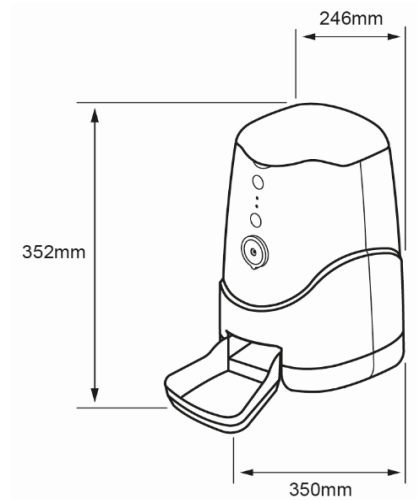

AM35VCDTCW

Alimentador para mascotas Wi-Fi

CARACTERÍSTICAS

Modelo (s):	AM35VCDTCW
Nombre (s):	Alimentador para mascotas Wi-Fi
Aplicación:	Alimentador/Dosificador
Material de la carcasa:	ABS
Terminado:	Blanco
Cámara:	1080 P
Capacidad de llenado:	3.7 L

PARAMETROS ELÉCTRICOS

Tensión Nominal [V]:	5 VDC
Consumo de potencia [W]:	5 W
Frecuencia de trabajo [Hz]:	2.4 GHz
Consumo de Corriente [A]:	1A
Temperatura de Operación:	0° / 40°C

BENEFICIOS

Garantía:	1 AÑO
Certificación:	

OBSERVACIONES:

Controlado mediante APP CONNECT
Incluye: Eliminador de Corriente (100-240 V~/5 VCD 1 A).
Cable USB / micro USB.

1 AÑO DE GARANTÍA

Lada sin costo 01 800 777 LITE

*Iluminación Especializada de Occidente S.A. de C.V.
Av. Dr. Ángel Leaño No.401, 2B, Los Robles C.P. 45134 Zapopan Jal. México*