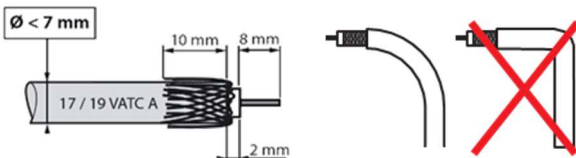

Dimensiones totales [mm]

Conexión

Utilice cable coaxial con impedancia característica 75 Ω

.Longitud de pelado

Precauciones de cableado

Actuación

Z ₀	Ω	V/mA	B1	FM	VHF	UHF	SATIF
75	500 mA	22/0.6	40-68	87.5-108	120-470	470-862	950-2150
		KHz/V	MHz	MHz	MHz	MHz	MHz
					1.5dB		

Conexión (continuado)

Los conectores RJ 45 están equipados con una tuerca de bloqueo. No requieren una herramienta especial y pueden volver a conectarse si se comete un error.

Características técnicas

Índice de protección

(considerando una instalación completa, incluida la placa de cubierta) Penetración por cuerpos sólidos / líquido: IP20D

Características mecánicas

Prueba de impacto: IK 04

Características del material

Cubierta de la llave: ABS libre de halógenos resistente a los rayos UV