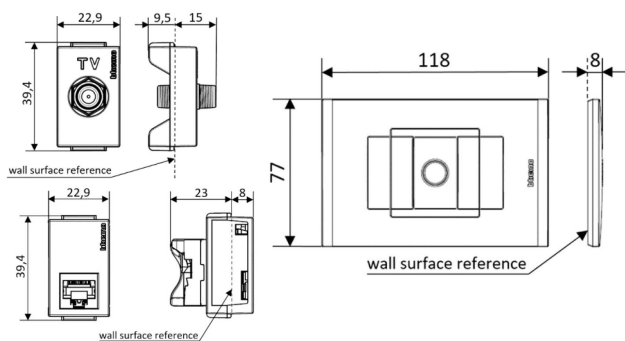

Dimensiones totales [mm]

Conexión

Utilice cable coaxial con impedancia característica 75 Ω

.Longitud de pelado

Precauciones de cableado