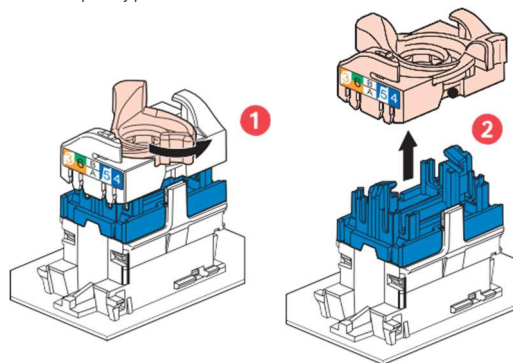

Dimensiones totales [mm]

Conexión

Utilice cable coaxial con impedancia característica 75 Ω

.Longitud de pelado

Precauciones de cableado

Actuación

Z ₀	Ω	V/mA	B1	FM	VHF	UHF	SATIF
75	500 mA	22/0.6	40-68	87.5-108	120-470	470-862	950-2150
		KHz/V	MHz	MHz	MHz	MHz	MHz
					1.5dB		

Conexión (continuado)

Los conectores RJ 45 están equipados con una tuerca de bloqueo. No requieren una herramienta especial y pueden volver a conectarse si se comete un error.

Características técnicas

Índice de protección