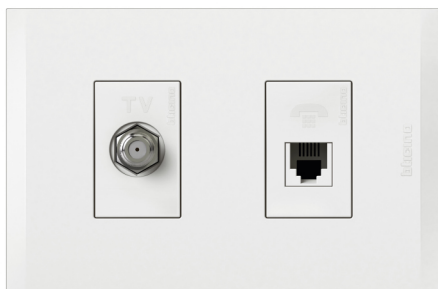

Toma Coaxial TV + Toma Datos CAT6

AF2292EB
AF2292EM
AF2292EBCH
AF2292EANG

Tipo

Toma combinado de TV + toma de datos CAT6

Rango

Designación	Artículo
Nobile - Toma coaxial TV + Toma datos CAT6 BLANCO	AF2292EB
Nobile - Toma coaxial TV + Toma datos CAT6 MARFIL	AF2292EM
Nobile - Toma coaxial TV + Toma datos CAT6 CHAMPAGNE	AF2292EBCH
Nobile - Toma coaxial TV + Toma datos CAT6 NEGRO	AF2292EANG

Conexión (continuado)

Los conectores RJ 45 están equipados con una tuerca de bloqueo. No requieren una herramienta especial y pueden volver a conectarse si se comete un error.

Características técnicas

Índice de protección

(considerando una instalación completa, incluida la placa de cubierta) Penetración por cuerpos sólidos / líquido: IP20D

Características mecánicas

Prueba de impacto: IK 04

Características del material

Cubierta de la llave: ABS libre de halógenos resistente a los rayos UV