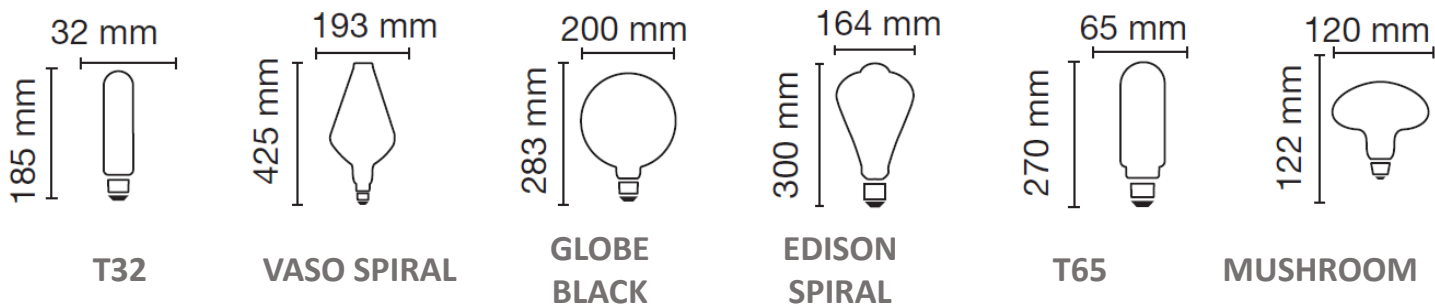

## Ficha técnica

Código	80290	80291	80292	80293	80294	80295
Modelo	LED FIL VASO SPIRAL 5W 1800K 90lm BIV	LED FIL GLOBE BLACK 5W 4000K 250lm BIV	LED FIL EDISON SPIRAL 5W 2000K 350lm BIV	LED FIL TUBE T65 5W 2000K 350lm BIV	LED FIL MUSHROOM 2W 2500K 225lm BIV	LED FIL TUBE T32 5W 2000K 250lm BIV
Potencia nominal	5 W	5 W	5 W	5 W	2 W	5 W
Equivalencia Incandescente	25 W					
Tensión nominal	100 – 240 V					
Frecuencia	50/60 Hz					
Corriente	85 – 45 mA	85 – 45 mA	85 – 45 mA	85 – 45 mA	32-23 mA	85 – 45 mA
Flujo luminoso	90 lm	250 lm	350 lm	350 lm	225 lm	250 lm
Temperatura de color	1800 K	4000 K	2000 K	2000 K	2500 K	2000 K
Eficiencia luminosa	18 lm/W	50 lm/W	70 lm/W	70 lm/W	112 lm/W	50 lm/W
Temperatura de operación	-20°C ~ 40°C					
Índice de Reproducción de Color (IRC)	≥80					
Factor de potencia	≥0.5	≥0.5	≥0.5	≥0.5	≥0.4	≥0.5
Base	E27					
Vida útil (L70)	15 000 h					
Ciclos de Encendido	20 000					
Garantía	2 años					

## Datos logísticos

Código SAP	Descripción	EAN 10	EAN 40	EAN 10 Peso neto (g)	EAN 40 Peso neto (g)
80290	LED FIL VASO SPIRAL 5W 1800K 90lm BIV	4058075331495	4058075331501	503	1006
80291	LED FIL GLOBE BLACK 5W 4000K 300lm BIV	4058075331235	4058075331242	330	660
80292	LED FIL EDISON SPIRAL 5W 2000K 350lm BIV	4058075331518	4058075331525	294	588
80293	LED FIL TUBE T65 5W 2000K 350lm BIV	4058075332966	4058075332973	224	896
80294	LED FIL MUSHROOM 2W 2500K 225lm BIV	4058075331273	4058075331280	177	885
80295	LED FIL TUBE T32 5W 2000K 250lm BIV	4058075333000	4058075333017	76	912

Código SAP	Dimensiones EAN 10 (mm)	EAN 10 Peso (g)	Dimensiones EAN 40 (mm)	EAN 40 Peso (g)	Cantidad por caja
80290	222 x 222 x 458	761	456 x 234 x 472	1522	2
80291	225 x 225 x 321	537	464 x 237 x 335	1075	2
80292	185 x 185 x 321	445	384 x 197 x 335	891	2
80293	101 x 101 x 313	287	216 x 216 x 335	1149	4
80294	127 x 127 x 139	225	649 x 139 x 151	1126	5
80295	40 x 40 x 202	91	169 x 129 x 220	1089	12