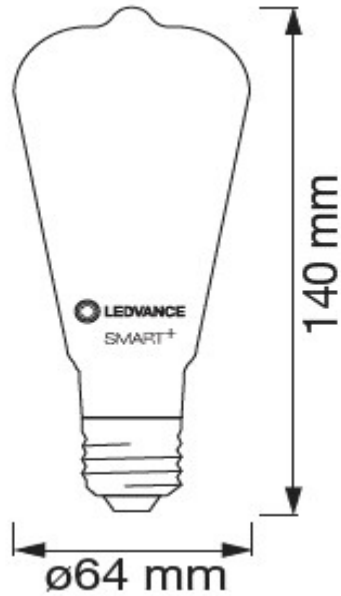

Áreas de Aplicación

- Hasta 85% de economía de energía
- Millones de posibilidades
- Control por voz
- Control por Aplicación
- Fácil de instalar

Información técnica

SAP LEDVANCE	85472	85473
IC CODE	AC409010055	AC409030055
Modelo	LED SMART WIFI 127V RGBW 6W FIL EDISON	LED SMART WIFI 127V RGBW 6W FIL GLOBE
Marca	LEDVANCE	LEDVANCE
Potencia (W)	6	6
Tensión de línea (V~)	127	127
Corriente (mA)	80	80
Frecuencia (Hz)	50/60	50/60
Factor de potencia (FP)	≥ 0.6	≥ 0.6
Flujo luminoso (lm)	500	500
Temperatura de color (K)	RGB + W 2 700	RGB + W 2 700
Tiempo de vida útil (h)	15 000	15 000
Candelas (cd)	-	-
Eficacia luminosa (lm/ W)	83	83
Rendimiento de color (IRC)	≥ 80	≥ 80
Ángulo	320	320
Atenuable	SI	SI
Reemplazo de lámpara incandescente	40W	40W
Tipo de Bulbo	No definido	G
Designación de Bulbo	No definido	G30
Tipo de Base	E27	E27
Acabado	CLARO	CLARO
IP	20	20
Medidas del Producto Ødiámetro x λ.largo (mm)	64 x 140	95 x 138
Temperatura de operación (°C)	-20 a 40	-20 a 40
Garantía	2 años	2 años
Ciclos de encendido	100 000	100 000
Clave ANSI	-	-

Diseño técnico

Datos logísticos

SAP LEDVANCE	85472	85473
Modelo	LED SMART WIFI 127V RGBW 6W FIL EDISON	LED SMART WIFI 127V RGBW 6W FIL GLOBE
EAN10	4058075745124	4058075745186
Dimensión EAN10 ancho x largo x alto (cm)	6.4 x 6.4 x 15.1	10.9 x 10.9 x 15.6
Peso Neto EAN10 (g)	71	136
Peso Bruto EAN10 (g)	96.3	192
EAN40	4058075745131	4058075745193
Dimensión EAN40 ancho x largo x alto (cm)	14 x 14 x 16.6	23 x 23 x 17.2
Peso Neto EAN40 (g)	284	544
Peso Bruto EAN40 (Kg)	500.2	1016
Piezas por caja	4	4