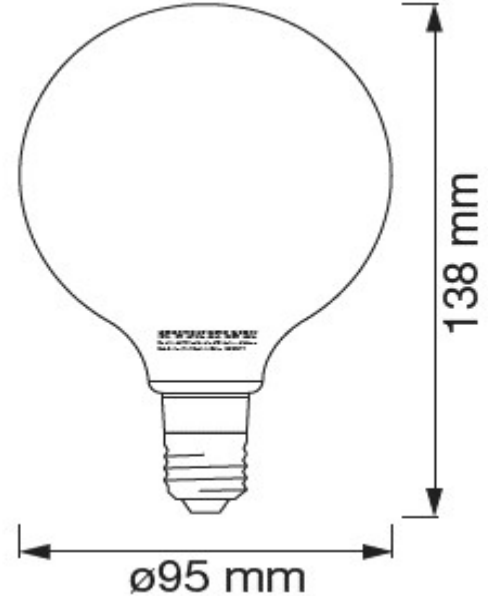

Áreas de Aplicación

- Hasta 85% de economía de energía
- Millones de posibilidades
- Control por voz
- Control por Aplicación
- Fácil de instalar

Información técnica

SAP LEDVANCE	85472	85473
IC CODE	AC409010055	AC409030055
Modelo	LED SMART WIFI 127V RGBW 6W FIL EDISON	LED SMART WIFI 127V RGBW 6W FIL GLOBE
Marca	LEDVANCE	LEDVANCE
Potencia (W)	6	6
Tensión de línea (V~)	127	127
Corriente (mA)	80	80
Frecuencia (Hz)	50/60	50/60
Factor de potencia (FP)	≥ 0.6	≥ 0.6
Flujo luminoso (lm)	500	500
Temperatura de color (K)	RGB + W 2 700	RGB + W 2 700
Tiempo de vida útil (h)	15 000	15 000
Candelas (cd)	-	-
Eficacia luminosa (lm/ W)	83	83
Rendimiento de color (IRC)	≥ 80	≥ 80
Ángulo	320	320
Atenuable	SI	SI
Reemplazo de lámpara incandescente	40W	40W
Tipo de Bulbo	No definido	G
Designación de Bulbo	No definido	G30
Tipo de Base	E27	E27
Acabado	CLARO	CLARO
IP	20	20
Medidas del Producto Ødiámetro x λ.largo (mm)	64 x 140	95 x 138
Temperatura de operación (°C)	-20 a 40	-20 a 40
Garantía	2 años	2 años
Ciclos de encendido	100 000	100 000
Clave ANSI	-	-

Diseño técnico

Datos logísticos

SAP LEDVANCE	85472	85473
Modelo	LED SMART WIFI 127V RGBW 6W FIL EDISON	LED SMART WIFI 127V RGBW 6W FIL GLOBE
EAN10	4058075745124	4058075745186
Dimensión EAN10 ancho x largo x alto (cm)	6.4 x 6.4 x 15.1	10.9 x 10.9 x 15.6
Peso Neto EAN10 (g)	71	136
Peso Bruto EAN10 (g)	96.3	192
EAN40	4058075745131	4058075745193
Dimensión EAN40 ancho x largo x alto (cm)	14 x 14 x 16.6	23 x 23 x 17.2
Peso Neto EAN40 (g)	284	544
Peso Bruto EAN40 (Kg)	500.2	1016
Piezas por caja	4	4