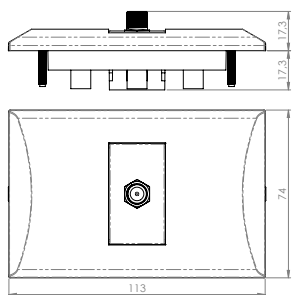

Toma para cable coaxial 1007

Diagrama de conexión

Características generales

- El diseño de la LÍNEA PLATA se basa en contornos y líneas sencillas que ofrecen un estilo sobrio y elegante
- Tornillos de montaje incluidos de cabeza plana para mayor seguridad al instalar
- Posee una construcción de alta resistencia al impacto
- Placa con tornillo oculto para más estética
- Adaptador coaxial para uso de TV satelital y antenas RG6

Características Técnicas

- Coaxial:
- Tipo-F RG6 aplicaciones TV/satelite
- Temperaturas de operación de -40°C (sin impacto) a 75°C máximo continuo
- Garantía 5 años

Características material

- Riel y placa: Policarbonato
- Toma: Policarbonato y Nylon Índice de Inflamabilidad: V-2 y V-0
- Contactos: aleación cobre